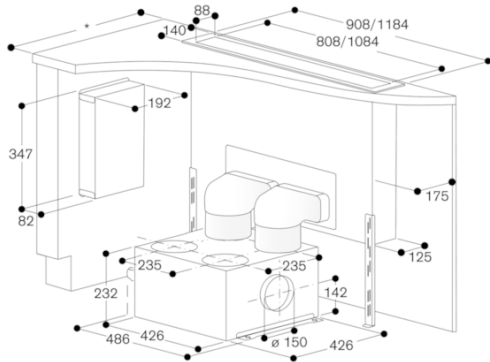

<b>Принадлежности для установки</b>
<b>AA010410</b>
<b>Дополнительная секция вентиляционной решетки</b>
<b>AA409431</b>
<b>Элемент для укрепления мебели для вытяжки, встраиваемой в столешницу, AL 400 120 см</b>
<b>AD704048</b>
<b>Воздухосборник с цилиндрической трубой диаметр 150</b>
<b>AD704049</b>
<b>Воздухосборник для плоского вентиляционного канала диаметром 150</b>

**GAGGENAU**

AL400121

Вытяжка для настольного монтажа  
серии 400

Нержавеющая сталь

Ширина 120 см

Отвод/циркуляция воздуха

Без мотора

Изготовлено 2019-07-25

Страница 2

\* Все варочные панели с глубиной выреза 492: мин. 750

\* Все варочные панели с глубиной выреза 492: мин. 750

\* Все варочные панели с глубиной выреза 492: мин. 750

\* Все варочные панели с глубиной выреза 492: мин. 750

\* Все варочные панели с глубиной выреза 492: мин. 750

GAGGENAU

AL400121

Вытяжка для настольного монтажа  
серии 400

Нержавеющая сталь

Ширина 120 см

Отвод/циркуляция воздуха

Без мотора