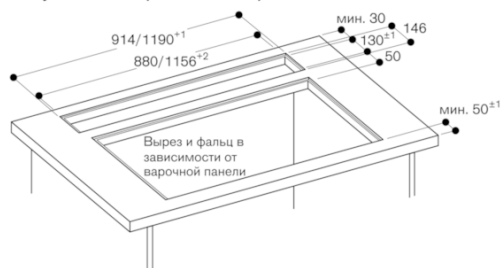

\* Все варочные панели с глубиной выреза 492: мин. 750

GAGGENAU

AL400121

Вытяжка для настольного монтажа  
серии 400

Нержавеющая сталь

Ширина 120 см

Отвод/циркуляция воздуха

Без мотора

Изготовлено 2019-07-25

Страница 3

AD 754/854 045 и AD 854 043

AL 400 положения для подсоединения ном. размер 150

AL 400 установлен вровень с поверхностью

AL 400 вырез вровень с поверхностью

Поперечный разрез

Продольный разрез

GAGGENAU

AL400121  
 Вытяжка для настольного монтажа  
 серии 400  
 Нержавеющая сталь  
 Ширина 120 см  
 Отвод/циркуляция воздуха  
 Без мотора  
 Изготовлено 2019-07-25  
 Страница 4