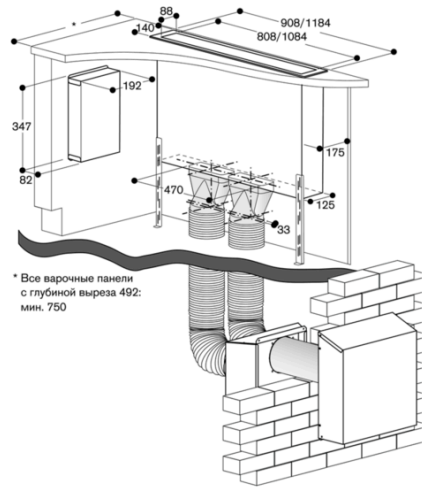

**GAGGENAU**

AL400121

Вытяжка для настольного монтажа  
серии 400

Нержавеющая сталь

Ширина 120 см

Отвод/циркуляция воздуха

Без мотора

Изготовлено 2019-07-25

Страница 2

\* Все варочные панели с глубиной выреза 492: мин. 750

\* Все варочные панели с глубиной выреза 492: мин. 750

\* Все варочные панели с глубиной выреза 492: мин. 750

\* Все варочные панели с глубиной выреза 492: мин. 750

\* Все варочные панели с глубиной выреза 492: мин. 750

GAGGENAU

AL400121

Вытяжка для настольного монтажа  
серии 400

Нержавеющая сталь

Ширина 120 см

Отвод/циркуляция воздуха

Без мотора