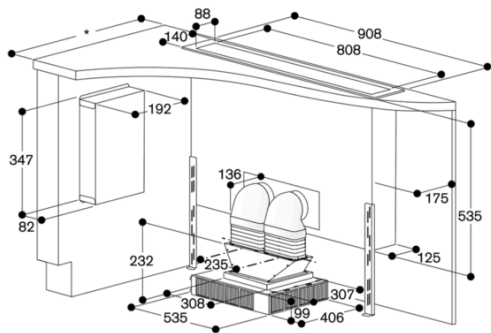

AA 409 401/431 мебельная распорка

AA 010 410 вентиляционная решётка

\* Все варочные панели с глубиной выреза 492: мин. 750

\* Все варочные панели с глубиной выреза 492: мин. 750

\* Все варочные панели с глубиной выреза 492: мин. 750

Поперечный разрез для нижнего шкафа для AL 400 (без задней стенки) с AR 413; подключение с нижней стороны

AL400121

Вытяжка для настольного монтажа  
серии 400

Нержавеющая сталь

Ширина 120 см

Отвод/циркуляция воздуха

Без мотора

Изготовлено 2019-07-25

Страница 5

\* Все варочные панели с глубиной выреза 492: мин. 750

\* Все варочные панели с глубиной выреза 492: мин. 750

\* Все варочные панели с глубиной выреза 492: мин. 750