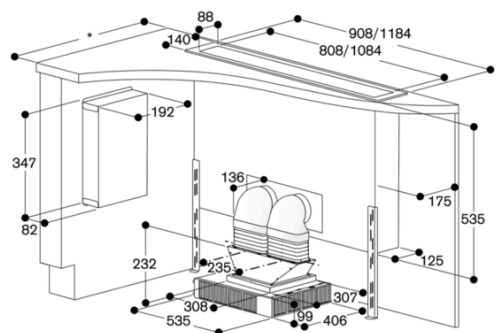

Продольный разрез

GAGGENAU

AL400121  
 Вытяжка для настольного монтажа  
 серии 400  
 Нержавеющая сталь  
 Ширина 120 см  
 Отвод/циркуляция воздуха  
 Без мотора  
 Изготовлено 2019-07-25  
 Страница 4

AA 409 401/431 мебельная распорка

AA 010 410 вентиляционная решётка

\* Все варочные панели с глубиной выреза 492: мин. 750

\* Все варочные панели с глубиной выреза 492: мин. 750

\* Все варочные панели с глубиной выреза 492: мин. 750

Поперечный разрез для нижнего шкафа для AL 400 (без задней стенки) с AR 413; подключение с нижней стороны

AL400121

Вытяжка для настольного монтажа  
серии 400

Нержавеющая сталь

Ширина 120 см

Отвод/циркуляция воздуха