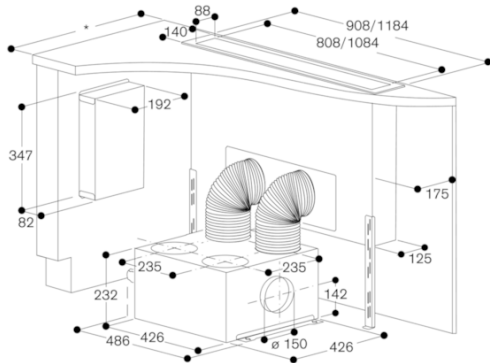

<b>Принадлежности для установки</b>
<b>AA010410</b>
<b>Дополнительная секция вентиляционной решетки</b>
<b>AA409431</b>
<b>Элемент для укрепления мебели для вытяжки, встраиваемой в столешницу, AL 400 120 см</b>
<b>AD704048</b>
<b>Воздухосборник с цилиндрической трубой диаметр 150</b>
<b>AD704049</b>
<b>Воздухосборник для плоского вентиляционного канала диаметром 150</b>

**GAGGENAU**

AL400121

Вытяжка для настольного монтажа  
серии 400

Нержавеющая сталь

Ширина 120 см

Отвод/циркуляция воздуха

Без мотора

Изготовлено 2019-07-25

Страница 2

\* Все варочные панели с глубиной выреза 492: мин. 750

\* Все варочные панели с глубиной выреза 492: мин. 750

\* Все варочные панели с глубиной выреза 492: мин. 750

\* Все варочные панели с глубиной выреза 492: мин. 750

\* Все варочные панели с глубиной выреза 492: мин. 750

GAGGENAU

AL400121

Вытяжка для настольного монтажа  
серии 400

Нержавеющая сталь

Ширина 120 см

Отвод/циркуляция воздуха

Без мотора