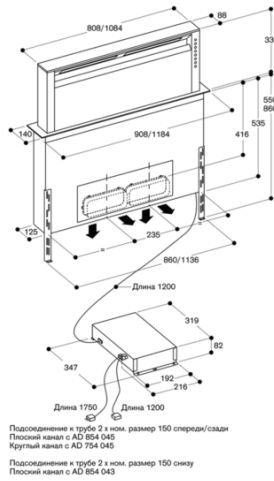

<b>Принадлежности для установки</b>
<b>AA010410</b>
<b>Дополнительная секция вентиляционной решетки</b>
<b>AA409431</b>
<b>Элемент для укрепления мебели для вытяжки, встраиваемой в столешницу, AL 400 120 см</b>
<b>AD704048</b>
<b>Воздухосборник с цилиндрической трубой диаметр 150</b>
<b>AD704049</b>
<b>Воздухосборник для плоского вентиляционного канала диаметром 150</b>

**GAGGENAU**

AL400121

Вытяжка для настольного монтажа  
серии 400

Нержавеющая сталь

Ширина 120 см

Отвод/циркуляция воздуха

Без мотора

Изготовлено 2019-07-25

Страница 2

\* Все варочные панели с глубиной выреза 492: мин. 750

\* Все варочные панели с глубиной выреза 492: мин. 750

\* Все варочные панели с глубиной выреза 492: мин. 750

\* Все варочные панели с глубиной выреза 492: мин. 750

\* Все варочные панели с глубиной выреза 492: мин. 750

GAGGENAU

AL400121

Вытяжка для настольного монтажа  
серии 400

Нержавеющая сталь

Ширина 120 см

Отвод/циркуляция воздуха

Без мотора