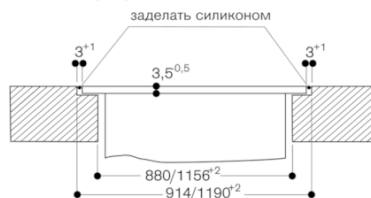

Страница 2

\* Все варочные панели с глубиной выреза 492: мин. 750

\* Все варочные панели с глубиной выреза 492: мин. 750

\* Все варочные панели с глубиной выреза 492: мин. 750

\* Все варочные панели с глубиной выреза 492: мин. 750

\* Все варочные панели с глубиной выреза 492: мин. 750

GAGGENAU

AL400121

Вытяжка для настольного монтажа  
серии 400

Нержавеющая сталь

Ширина 120 см

Отвод/циркуляция воздуха

Без мотора

Изготовлено 2019-07-25

Страница 3

AD 754/854 045 и AD 854 043

AL 400 положения для подсоединения ном. размер 150

AL 400 установлен вровень с поверхностью

AL 400 вырез вровень с поверхностью

Поперечный разрез

Продольный разрез

GAGGENAU

AL400121  
 Вытяжка для настольного монтажа  
 серии 400  
 Нержавеющая сталь  
 Ширина 120 см  
 Отвод/циркуляция воздуха  
 Без мотора  
 Изготовлено 2019-07-25  
 Страница 4