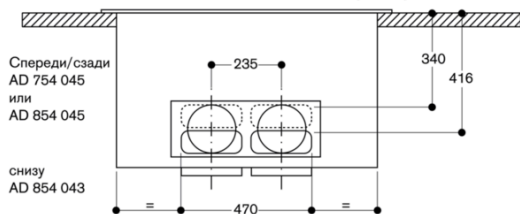

Страница 2

\* Все варочные панели с глубиной выреза 492: мин. 750

\* Все варочные панели с глубиной выреза 492: мин. 750

\* Все варочные панели с глубиной выреза 492: мин. 750

\* Все варочные панели с глубиной выреза 492: мин. 750

\* Все варочные панели с глубиной выреза 492: мин. 750

GAGGENAU

AL400121

Вытяжка для настольного монтажа  
серии 400

Нержавеющая сталь

Ширина 120 см

Отвод/циркуляция воздуха

Без мотора

Изготовлено 2019-07-25

Страница 3

AD 754/854 045 и AD 854 043

AL 400 положения для подсоединения ном. размер 150

AL 400 установлен вровень с поверхностью

AL 400 вырез вровень с поверхностью

Поперечный разрез