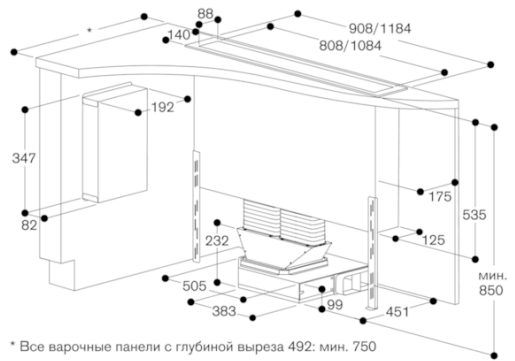

Продольный разрез

GAGGENAU

AL400121  
 Вытяжка для настольного монтажа  
 серии 400  
 Нержавеющая сталь  
 Ширина 120 см  
 Отвод/циркуляция воздуха  
 Без мотора  
 Изготовлено 2019-07-25  
 Страница 4

AA 409 401/431 мебельная распорка

AA 010 410 вентиляционная решётка

\* Все варочные панели с глубиной выреза 492: мин. 750

\* Все варочные панели с глубиной выреза 492: мин. 750

\* Все варочные панели с глубиной выреза 492: мин. 750