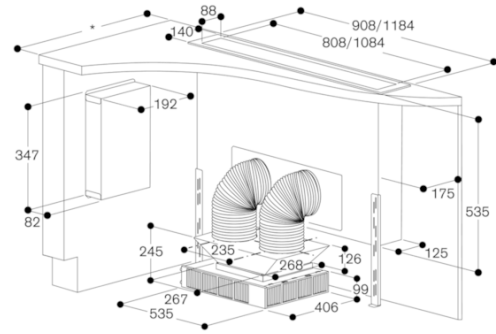

**GAGGENAU**

AL400121

Вытяжка для настольного монтажа  
серии 400

Нержавеющая сталь

Ширина 120 см

Отвод/циркуляция воздуха

Без мотора

Изготовлено 2019-07-25

Страница 2

\* Все варочные панели с глубиной выреза 492: мин. 750

\* Все варочные панели с глубиной выреза 492: мин. 750

\* Все варочные панели с глубиной выреза 492: мин. 750

\* Все варочные панели с глубиной выреза 492: мин. 750

\* Все варочные панели с глубиной выреза 492: мин. 750

GAGGENAU

AL400121

Вытяжка для настольного монтажа  
серии 400

Нержавеющая сталь

Ширина 120 см

Отвод/циркуляция воздуха

Без мотора