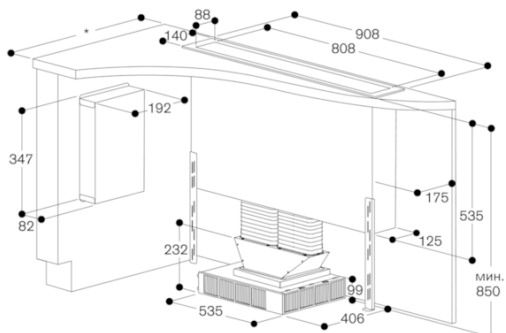

Без мотора

Изготовлено 2019-07-25

Страница 5

\* Все варочные панели с глубиной выреза 492: мин. 750

\* Все варочные панели с глубиной выреза 492: мин. 750

\* Все варочные панели с глубиной выреза 492: мин. 750