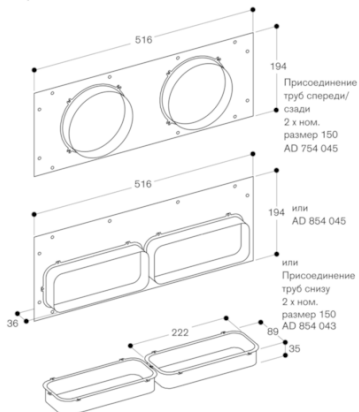

Страница 2

\* Все варочные панели с глубиной выреза 492: мин. 750

\* Все варочные панели с глубиной выреза 492: мин. 750

\* Все варочные панели с глубиной выреза 492: мин. 750

\* Все варочные панели с глубиной выреза 492: мин. 750

\* Все варочные панели с глубиной выреза 492: мин. 750

GAGGENAU

AL400121

Вытяжка для настольного монтажа  
серии 400

Нержавеющая сталь

Ширина 120 см

Отвод/циркуляция воздуха

Без мотора

Изготовлено 2019-07-25

Страница 3

AD 754/854 045 и AD 854 043

AL 400 положения для подсоединения ном. размер 150

AL 400 установлен вровень с поверхностью

AL 400 вырез вровень с поверхностью

Поперечный разрез

Продольный разрез

GAGGENAU

AL400121  
 Вытяжка для настольного монтажа  
 серии 400  
 Нержавеющая сталь  
 Ширина 120 см  
 Отвод/циркуляция воздуха  
 Без мотора  
 Изготовлено 2019-07-25  
 Страница 4