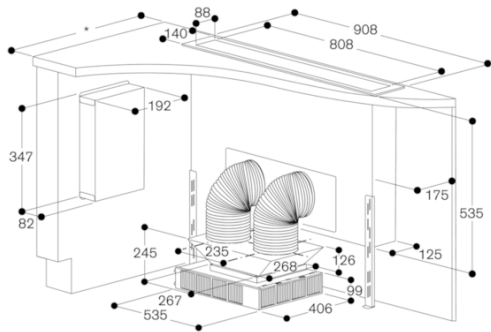

AA 409 401/431 мебельная распорка

AA 010 410 вентиляционная решётка

\* Все варочные панели с глубиной выреза 492: мин. 750

\* Все варочные панели с глубиной выреза 492: мин. 750

\* Все варочные панели с глубиной выреза 492: мин. 750

Поперечный разрез для нижнего шкафа для AL 400 (без задней стенки) с AR 413; подключение с нижней стороны

AL400121

Вытяжка для настольного монтажа  
серии 400

Нержавеющая сталь

Ширина 120 см

Отвод/циркуляция воздуха

Без мотора

Изготовлено 2019-07-25

Страница 5

\* Все варочные панели с глубиной выреза 492: мин. 750

\* Все варочные панели с глубиной выреза 492: мин. 750

\* Все варочные панели с глубиной выреза 492: мин. 750