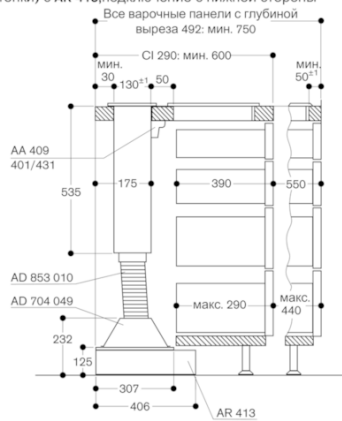

Продольный разрез

GAGGENAU

AL400121  
 Вытяжка для настольного монтажа  
 серии 400  
 Нержавеющая сталь  
 Ширина 120 см  
 Отвод/циркуляция воздуха  
 Без мотора  
 Изготовлено 2019-07-25  
 Страница 4

AA 409 401/431 мебельная распорка

AA 010 410 вентиляционная решётка

\* Все варочные панели с глубиной выреза 492: мин. 750

\* Все варочные панели с глубиной выреза 492: мин. 750

\* Все варочные панели с глубиной выреза 492: мин. 750

Поперечный разрез для нижнего шкафа для AL 400 (без задней стенки) с AR 413; подключение с нижней стороны

AL400121

Вытяжка для настольного монтажа  
серии 400

Нержавеющая сталь

Ширина 120 см

Отвод/циркуляция воздуха

Без мотора

Изготовлено 2019-07-25

Страница 5

\* Все варочные панели с глубиной выреза 492: мин. 750

\* Все варочные панели с глубиной выреза 492: мин. 750

\* Все варочные панели с глубиной выреза 492: мин. 750