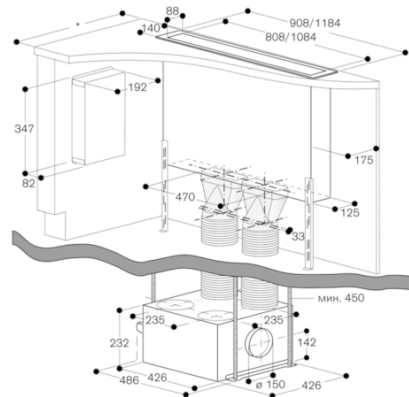

<b>Принадлежности для установки</b>
<b>AA010410</b>
<b>Дополнительная секция вентиляционной решетки</b>
<b>AA409431</b>
<b>Элемент для укрепления мебели для вытяжки, встраиваемой в столешницу, AL 400 120 см</b>
<b>AD704048</b>
<b>Воздухосборник с цилиндрической трубой диаметр 150</b>
<b>AD704049</b>
<b>Воздухосборник для плоского вентиляционного канала диаметром 150</b>

**GAGGENAU**

AL400121

Вытяжка для настольного монтажа  
серии 400

Нержавеющая сталь

Ширина 120 см

Отвод/циркуляция воздуха

Без мотора

Изготовлено 2019-07-25

Страница 2

\* Все варочные панели с глубиной выреза 492: мин. 750

\* Все варочные панели с глубиной выреза 492: мин. 750

\* Все варочные панели с глубиной выреза 492: мин. 750

\* Все варочные панели с глубиной выреза 492: мин. 750

\* Все варочные панели с глубиной выреза 492: мин. 750

GAGGENAU

AL400121

Вытяжка для настольного монтажа  
серии 400

Нержавеющая сталь

Ширина 120 см

Отвод/циркуляция воздуха

Без мотора