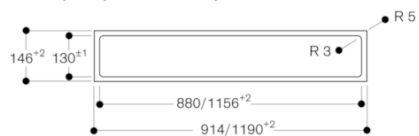

\* Все варочные панели с глубиной выреза 492: мин. 750

GAGGENAU

AL400121

Вытяжка для настольного монтажа  
серии 400

Нержавеющая сталь

Ширина 120 см

Отвод/циркуляция воздуха

Без мотора

Изготовлено 2019-07-25

Страница 3

AD 754/854 045 и AD 854 043

AL 400 положения для подсоединения ном. размер 150

AL 400 установлен вровень с поверхностью

AL 400 вырез вровень с поверхностью

Поперечный разрез