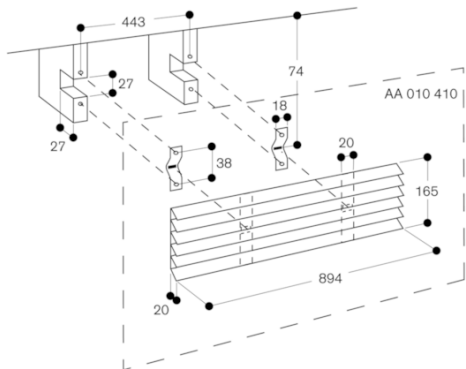

\* Все варочные панели с глубиной выреза 492: мин. 750

GAGGENAU

AL400121

Вытяжка для настольного монтажа  
серии 400

Нержавеющая сталь

Ширина 120 см

Отвод/циркуляция воздуха

Без мотора

Изготовлено 2019-07-25

Страница 3

AD 754/854 045 и AD 854 043

AL 400 положения для подсоединения ном. размер 150

AL 400 установлен вровень с поверхностью

AL 400 вырез вровень с поверхностью

Поперечный разрез

Продольный разрез

GAGGENAU

AL400121  
 Вытяжка для настольного монтажа  
 серии 400  
 Нержавеющая сталь  
 Ширина 120 см  
 Отвод/циркуляция воздуха  
 Без мотора  
 Изготовлено 2019-07-25  
 Страница 4

AA 409 401/431 мебельная распорка

AA 010 410 вентиляционная решётка

\* Все варочные панели с глубиной выреза 492: мин. 750

\* Все варочные панели с глубиной выреза 492: мин. 750

\* Все варочные панели с глубиной выреза 492: мин. 750