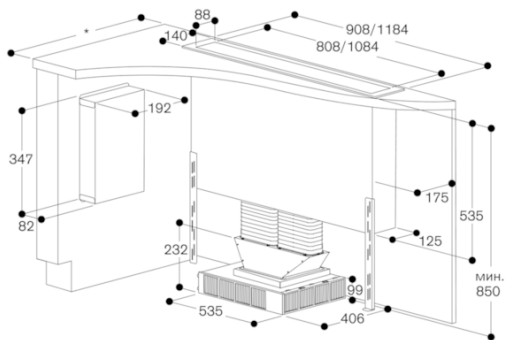

Продольный разрез

GAGGENAU

AL400121  
 Вытяжка для настольного монтажа  
 серии 400  
 Нержавеющая сталь  
 Ширина 120 см  
 Отвод/циркуляция воздуха  
 Без мотора  
 Изготовлено 2019-07-25  
 Страница 4

AA 409 401/431 мебельная распорка

AA 010 410 вентиляционная решётка

\* Все варочные панели с глубиной выреза 492: мин. 750

\* Все варочные панели с глубиной выреза 492: мин. 750

\* Все варочные панели с глубиной выреза 492: мин. 750