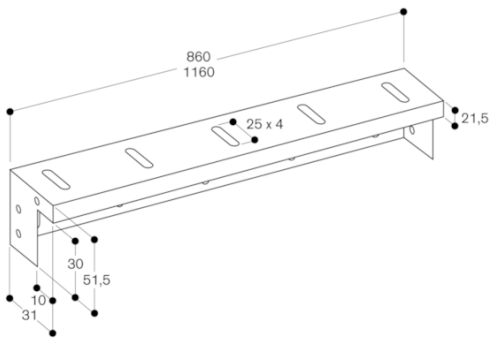

AL400121
Вытяжка для настольного монтажа
серии 400
Нержавеющая сталь
Ширина 120 см
Отвод/циркуляция воздуха
Без мотора
Изготовлено 2019-07-25
Страница 4

AA 409 401/431 мебельная распорка